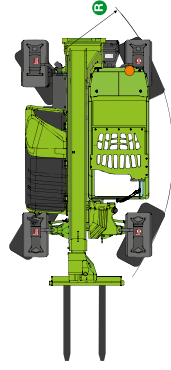

## DATI TECNICI

DIMENSIONI	TF35.7	TF33.9
A (mm)	4315	4335
B (mm)	990	1040
C (mm)	2740	2740
D (mm)	585	585
E (mm)	3910	3910
F (mm)	380	380
H (mm)	2250	2250
M (mm)	1010	1010
P (mm)	2240/2300*	2240/2300*
R (mm)	4095	4095

### TF 35.7 CON FORCHE

### TF 33.9 CON FORCHE

## Ganci di traino e impianti di frenatura rimorchio (opzione) Versatilità e produttività massime

La nuova gamma Turbofarmer Medium Duty può essere equipaggiata con **gancio di traino da 20 tonnellate** e impianto di frenatura del rimorchio pneumatico o idraulico per garantire la massima versatilità, produttività e sicurezza.