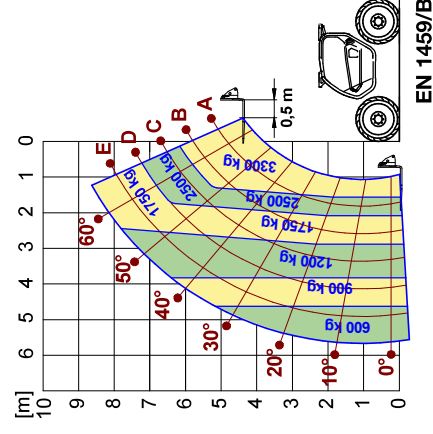

TF 33.9 CON FORCHE