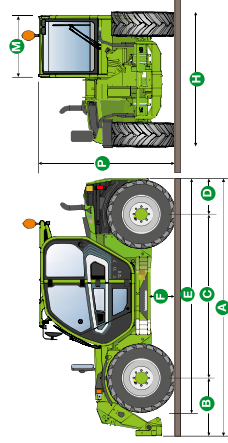

## DATI TECNICI

DIMENSIONI	TF35.7	TF33.9
A (mm)	4315	4335
B (mm)	990	1040
C (mm)	2740	2740
D (mm)	585	585
E (mm)	3910	3910
F (mm)	380	380
H (mm)	2250	2250
M (mm)	1010	1010
P (mm)	2240/2300*	2240/2300*
R (mm)	4095	4095

### TF 35.7 CON FORCHE