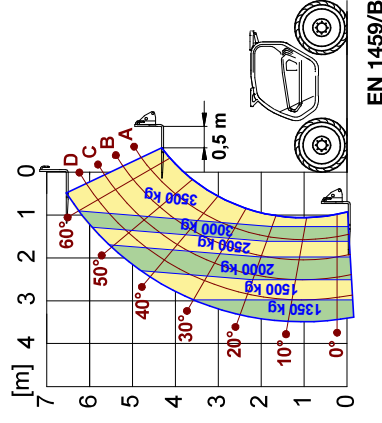

TF 35.7 CON FORCHE